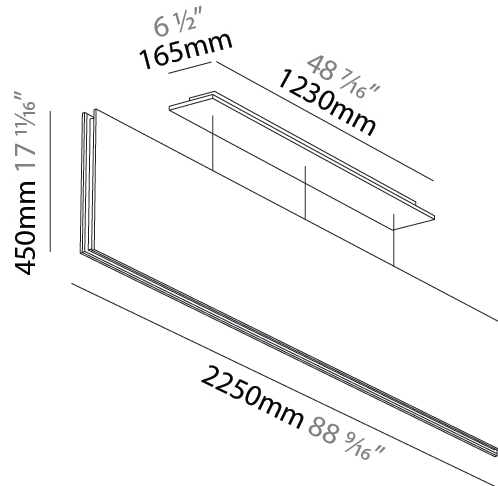

1. To build a product code in our configurator select the specify button on the base model # product page
2. To build a manual product code on this datasheet choose from the options listed below in blue font and add the suffix to the base model #

GENERAL

Series: Lullaby
Brand: Prolicht
Division: Architectural
Mounting Type: Suspension
Mounting Location: Ceiling
Subcategory: Acoustic

PHYSICAL

Shape: Rectangle
Length (mm): 2250
Length (in): 88 ⁹/₁₆
Width (mm): 50
Width (in): 1 ¹⁵/₁₆
Height (mm): 450
Height (in): 17 ¹¹/₁₆
Light Distribution: Direct
Fixture Finish: [ANC](#) / [ASH](#) / [BNA](#) / [BTC](#) / [BZE](#) / [CEL](#) / [EGG](#) / [EVG](#) / [FOG](#) / [FOS](#) / [FST](#) / [FUA](#) / [IRI](#) / [IRO](#) / [KHA](#) / [LIC](#) / [LIM](#) / [MER](#) / [MSN](#) / [MUS](#) / [ONX](#) / [PEA](#) / [PLU](#) / [POL](#) / [PPY](#) / [RAY](#) / [ROY](#) / [RST](#) / [STE](#) / [SWD](#) / [TAN](#) / [TAU](#)
Fixture Material: Aluminum
Cable Details: 2,000mm / 6,000mm Transparent Cable

ELECTRICAL

Lamp Type: LED
Input Wattage (W): 47
Total Output Wattage (W): 42.7
Dimming: [Non-Dimmable](#) / [0-10V Dimming](#)
Driver Included: Yes
Driver Location: Integrated
Driver Type: Constant Current - Universal
Driver Class: Class 2
Input Voltage (V): 120 - 277

LED

Color Temperature (°K): [2700](#) / [3000](#) / [3500](#) / [4000](#)
Max. Delivered Lumen (lm): 6286 / 6378 / 6445 / 6562
Nominal Lumen (lm): 7510 / 7620 / 7700 / 7840
CRI: >90 CRI
Lamp Life (hrs): 80000

OPTICAL

Beam Angle: 80

RATINGS AND CERTIFICATIONS

Certified By: Certified for North American Standards
IP rating: IP20